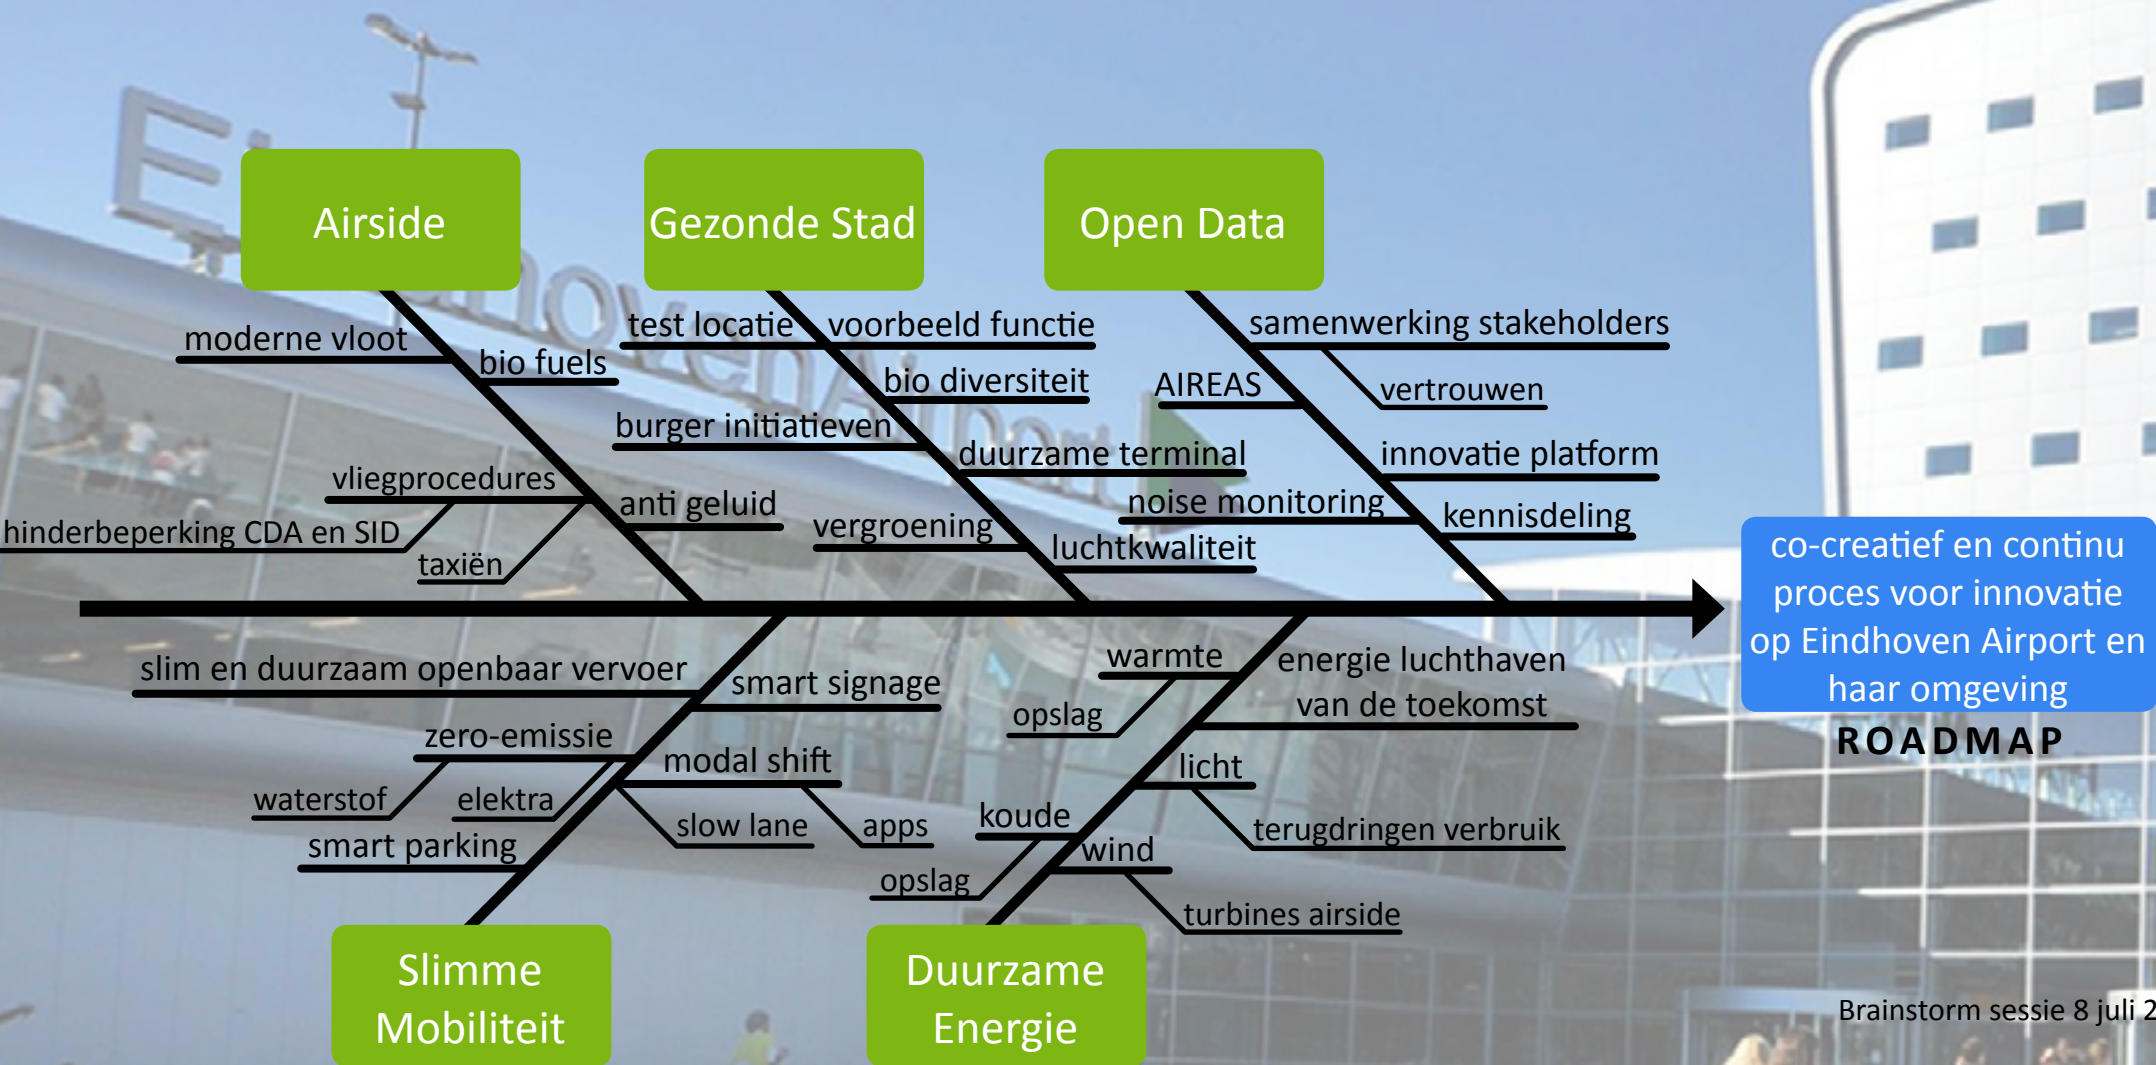

Green Deal | Eindhoven Airport | De innovatieve luchthaven

Onderdeel van een slimme stad en een duurzame, leefbare regio

Brainstorm sessie 8 juli 2015

Stichting Brainport
Gemeente Eindhoven
Eindhoven Airport